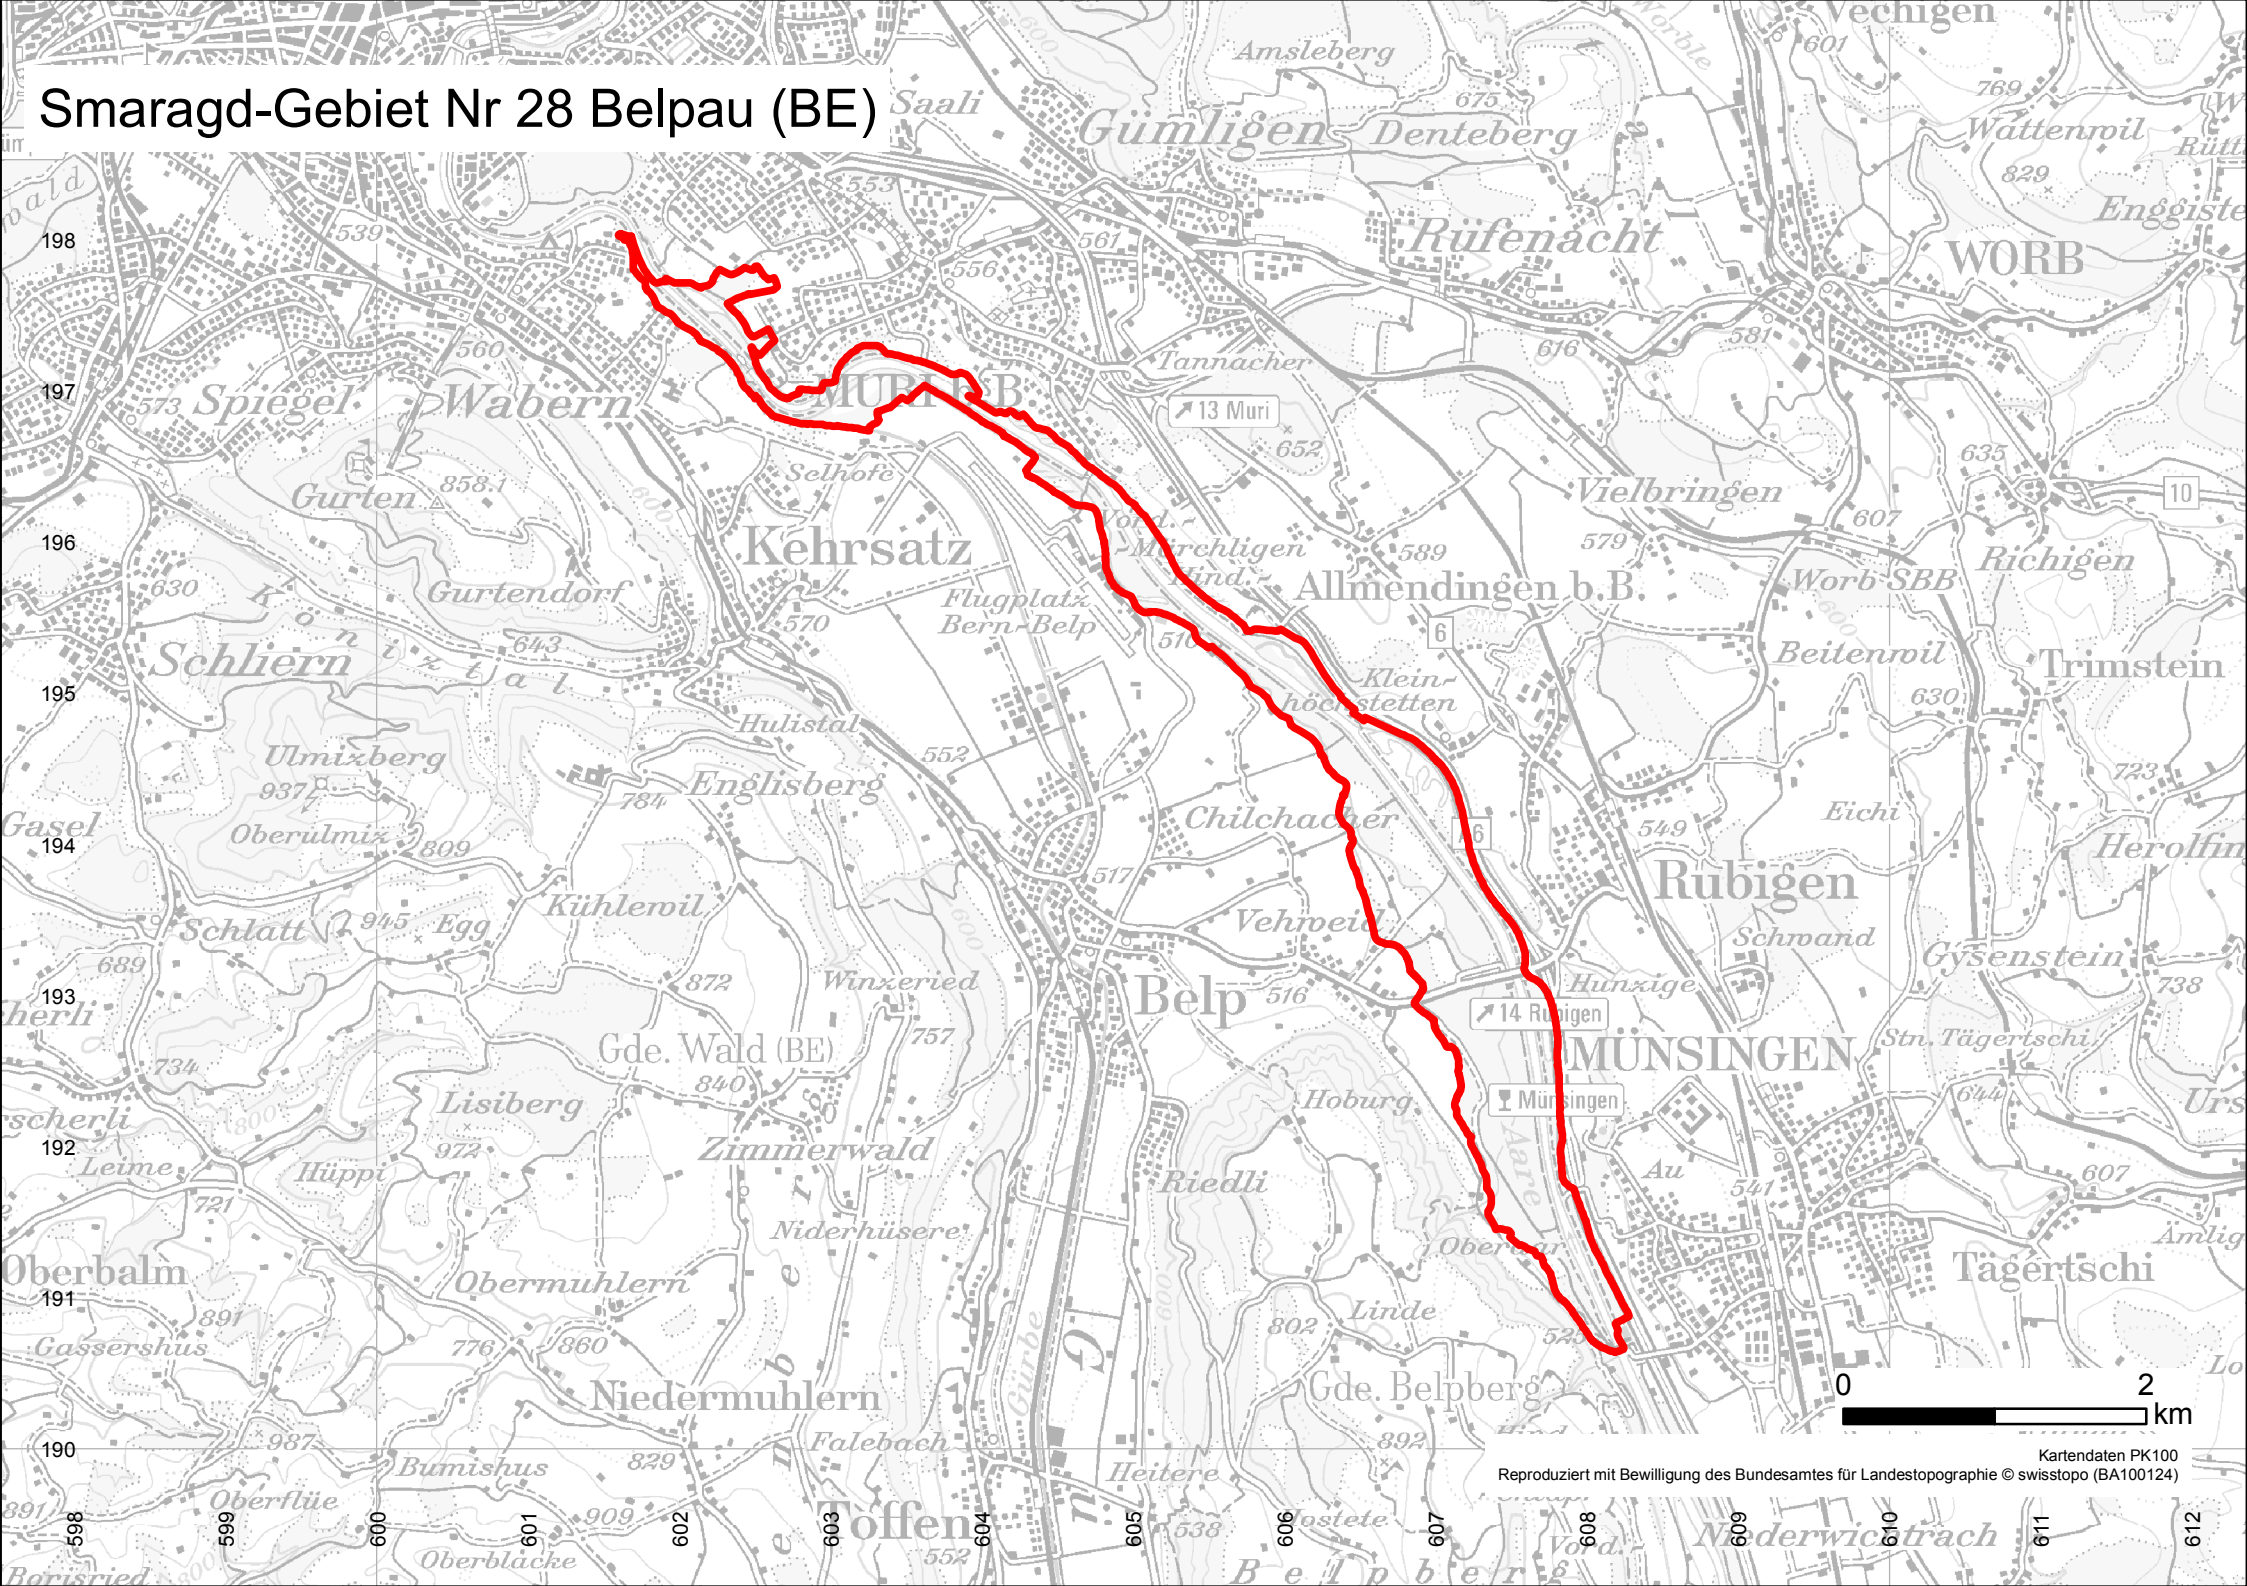

Smaragd-Gebiet Nr 28 Belpau (BE)

Kartendaten PK100
Reproduziert mit Bewilligung des Bundesamtes für Landestopographie © swisstopo (BA100124)