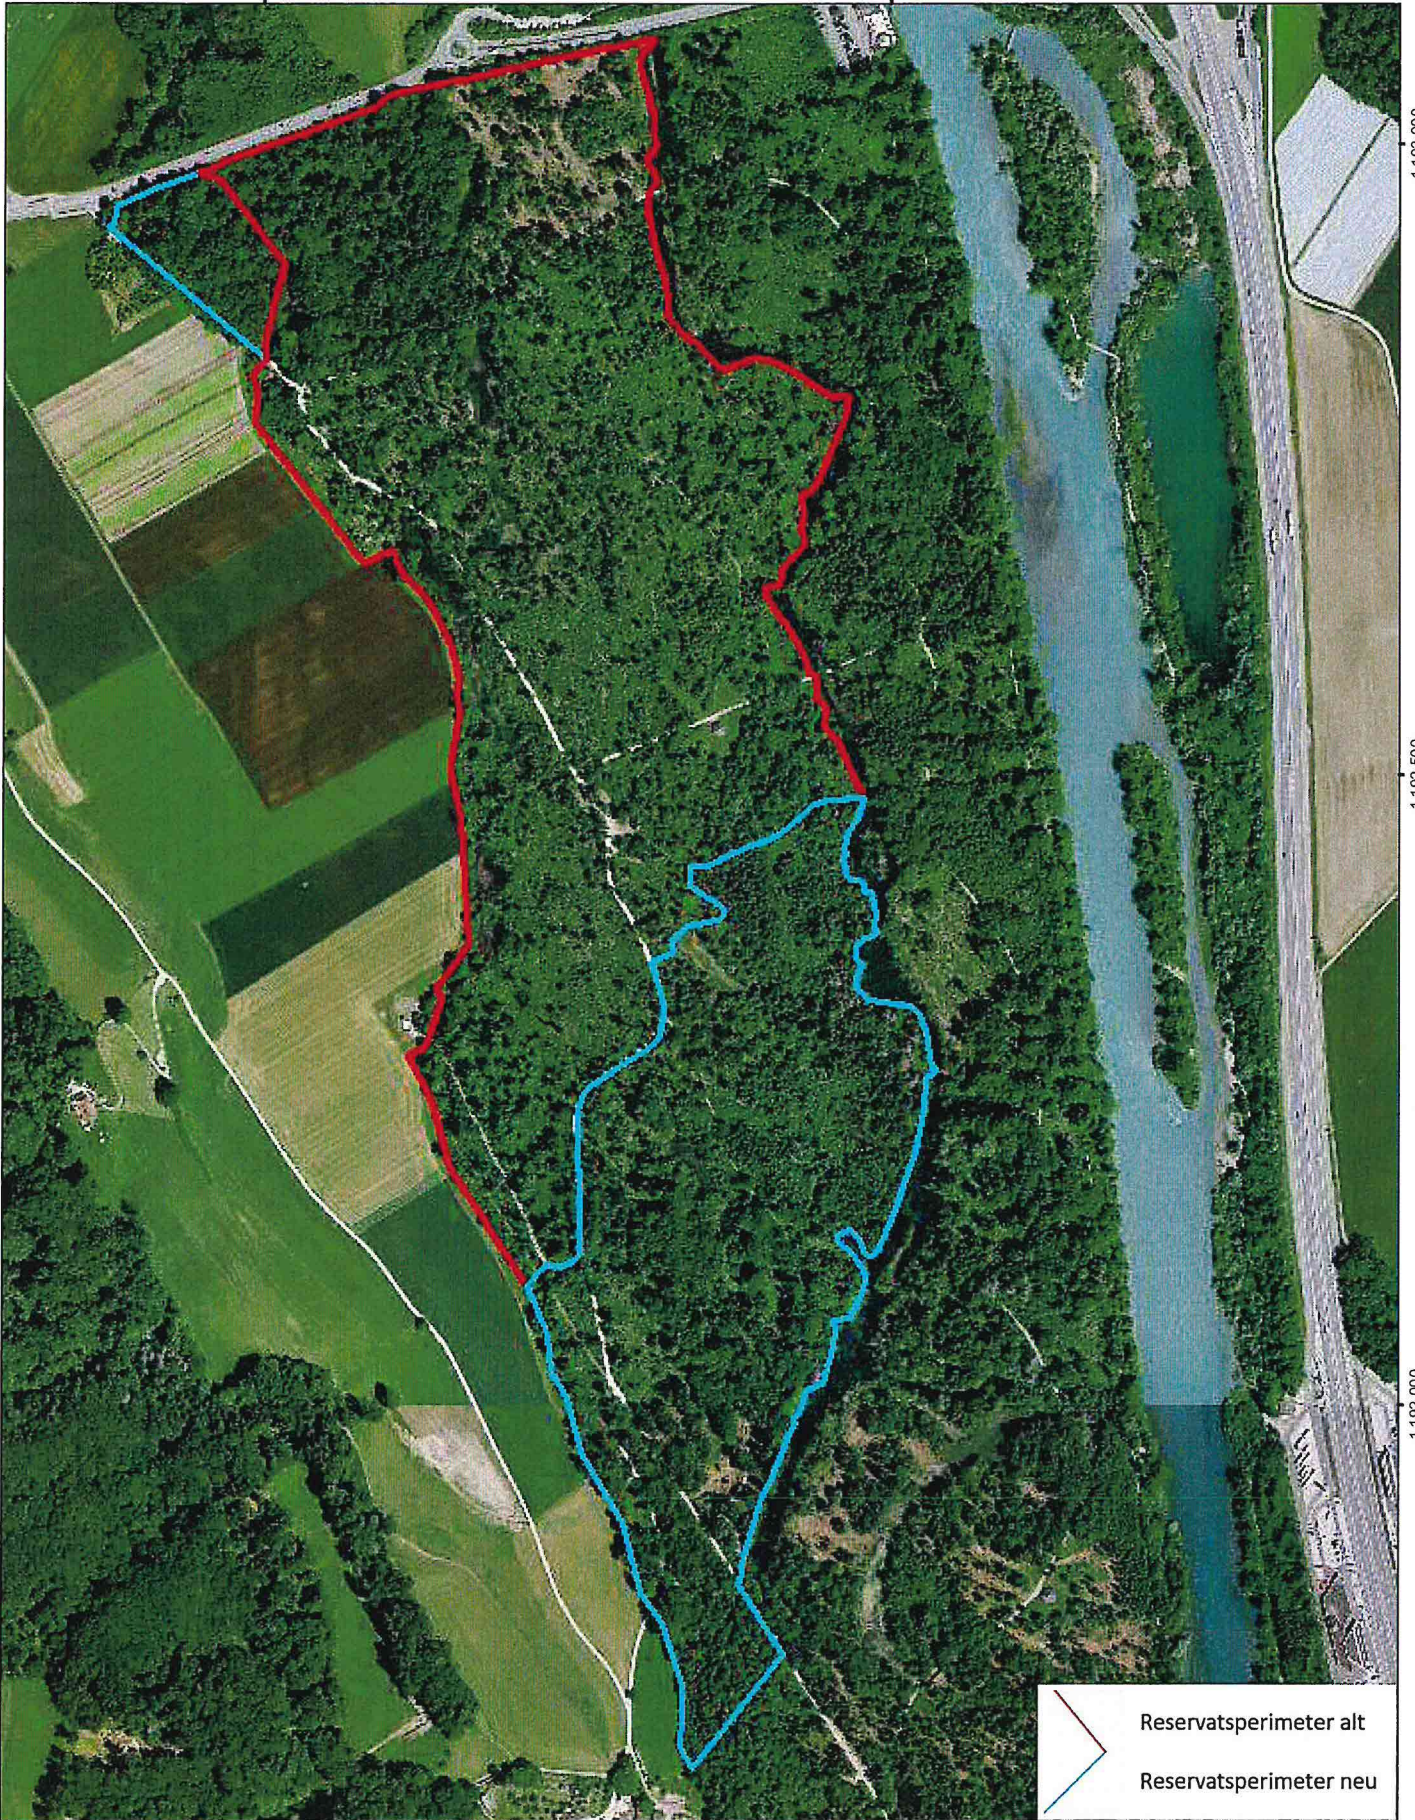

2 607 000

2 607 500

1 193 000

1 192 500

1 192 000

 Reservatsperimeter alt
 Reservatsperimeter neu

0 0,075 0,15 km

1:6 000

Luftbild Mittelwald Obere Belpau

Erstellt durch / établi par: Daniel Schmutz

Datum / Date: 01.09.2022

Kanton Bern
Canton de Berne

Amt für Wald und Naturgefahren
 Office des forêts et des dangers naturels
 Wald-Informationssystem BE
 Système d'information sur la forêt BE
 © Kanton Bern / © swisstopo (5704000969)
 © Canton de Berne / © swisstopo (5704000969)